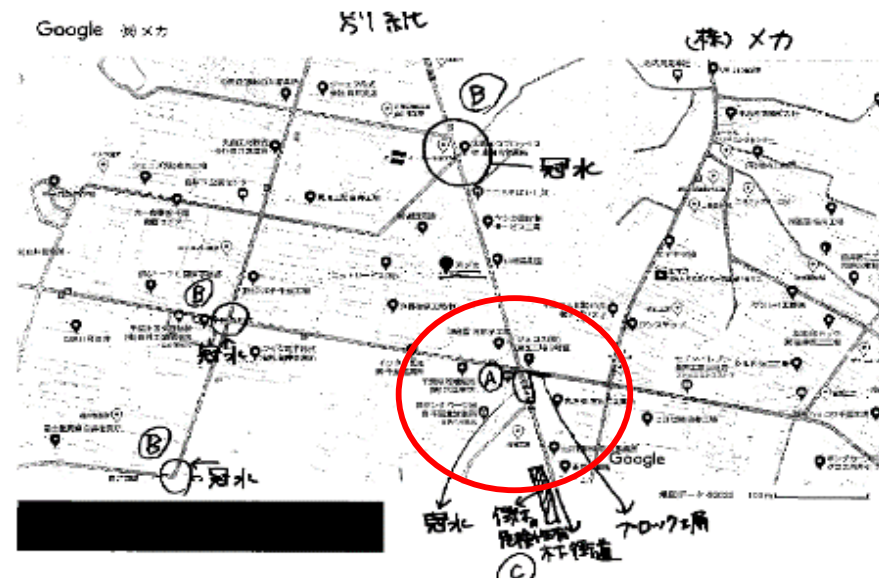

問5. 道路冠水以外で、地震や台風などで災害の危険を感じている場所があれば、その場所及び状況等をお知らせください。
 (建物・フェンス等の倒壊(崩壊)、倒木枝木等の飛散、土砂崩れなど)

1 鮮魚街道 白井市河原子245-2付近

案内図-3 (略図にてご記入ください。)

2 白井市河原子245-2・251-3付近

案内図-3 (略図にてご記入ください。)

3 白井市富塚114-1~341 (農免道路)

案内図-3 (略図にてご記入ください。)

案内図-3 (略図にてご記入ください。)

9 白井市名内342-7・351-2付近

案内図-3 (略図にてご記入ください。)

10 鮮魚街道 印西市高西新田 株式会社OMEGA付近

11 河原子街道 梨戦果場付近

12 16号アクセス道路

13 白井市中157-8付近

案内図-3 (略図にてご記入ください。)

14 白井市中149-15付近

案内図-3 (略図にてご記入ください。)

15 白井市河原子271-2付近

案内図-3 (略図にてご記入ください。)

16 ①白井市中436-6付近

17 ②白井市中98-11付近

18 ③白井市中157-8付近

19 ④白井市河原子354-3付近

20 ⑤白井河原子357-3付近