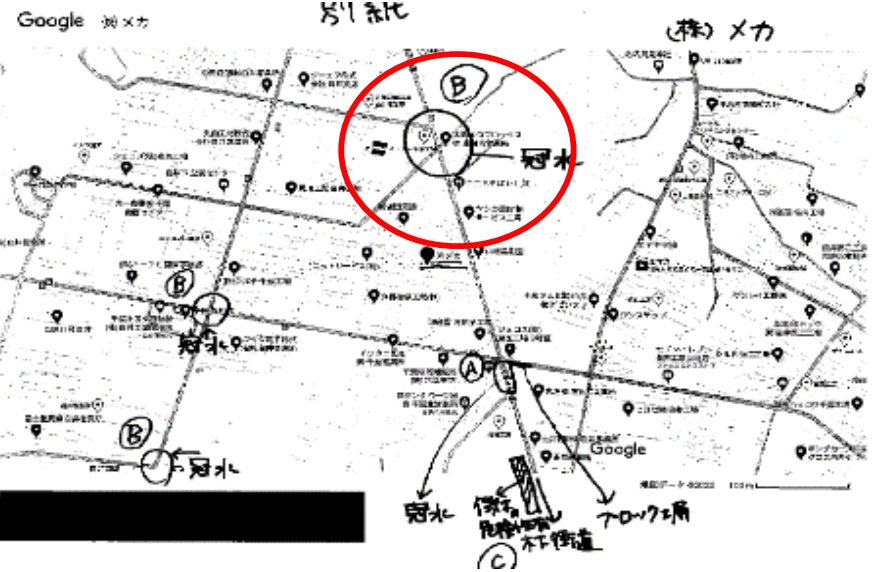

問5. 道路冠水以外で、地震や台風などで災害の危険を感じている場所があれば、その場所及び状況等をお知らせください。
 (建物・フェンス等の倒壊(崩壊)、倒木枝木等の飛散、土砂崩れなど)

1 鮮魚街道 白井市河原子245-2付近

案内図-3 (略図にてご記入ください。)

2 白井市河原子245-2・251-3付近

案内図-3 (略図にてご記入ください。)

3 白井市富塚114-1~341 (農免道路)

案内図-3 (略図にてご記入ください。)

案内図-3 (略図にてご記入ください。)

9 白井市名内342-7・351-2付近

案内図-3 (略図にてご記入ください。)

10 鮮魚街道 印西市高西新田 株式会社OMEGA付近

11 河原子街道 梨戦果場付近

12 16号アクセス道路

13 白井市中157-8付近

案内図-3 (略図にてご記入ください。)

14 白井市中149-15付近

案内図-3 (略図にてご記入ください。)

15 白井市河原子271-2付近

案内図-3 (略図にてご記入ください。)

16 ①白井市中436-6付近

17 ②白井市中98-11付近

18 ③白井市中157-8付近

19 ④白井市河原子354-3付近

20 ⑤白井河原子357-3付近