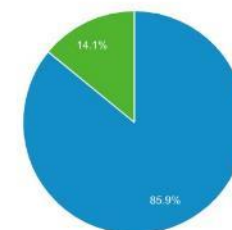

- 訪問数は若干増加傾向（16~17%増加）
- 新規ユーザーが若干増加傾向
- 訪問の質は良い傾向。

ユーザー ▼ 対 指標を選択

2019/04/01 - 2019/09/30: ● ユーザー

2018/10/01 - 2019/03/31: ● ユーザー

100

■ New Visitor ■ Returning Visitor

2019/04/01 - 2019/09/30

2018/10/01 - 2019/03/31

訪問あたりの数値は合格点の水準

ユーザあたりのセッション数	1.37回
ページ/セッション	1.96ページ
平均セッション時間	00:01:59
直帰率	60.07%

どこから訪問されているか

Default Channel Grouping	集客			行動		
	ユーザー ? ↓	新規ユーザー ?	セッション ?	直帰率 ?	ページ/セッション ?	平均セッション時間 ?
	4,945 全体に対する割合: 100.00% (4,945)	4,771 全体に対する割合: 100.00% (4,771)	6,774 全体に対する割合: 100.00% (6,774)	60.07% ビューの平均: 60.07% (0.00%)	1.96 ビューの平均: 1.96 (0.00%)	00:01:59 ビューの平均: 00:01:59 (0.00%)
1. Organic Search 検索エンジン	3,133 (62.10%)	2,960 (62.04%)	4,403 (65.00%)	56.30%	2.04	00:02:07
2. Direct 直接訪問	1,377 (27.29%)	1,347 (28.23%)	1,695 (25.02%)	70.38%	1.80	00:01:49
3. Referral 他からのリンク	530 (10.51%)	459 (9.62%)	671 (9.91%)	58.42%	1.84	00:01:37
4. Social	5 (0.10%)	5 (0.10%)	5 (0.07%)	100.00%	1.00	00:00:00