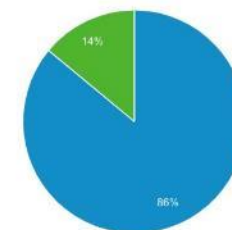

- 訪問数は若干増加傾向（16~17%増加）
- 新規ユーザーが若干増加傾向
- 訪問の質は良い傾向。

ユーザー ▼ 対 指標を選択

2019/04/01 - 2019/09/30: ● ユーザー

2018/10/01 - 2019/03/31: ● ユーザー

100

■ New Visitor ■ Returning Visitor

2019/04/01 - 2019/09/30

2018/10/01 - 2019/03/31

訪問あたりの数値は合格点の水準

ユーザあたりのセッション数	1.37回
ページ/セッション	1.96ページ
平均セッション時間	00:01:59
直帰率	60.07%

どこから訪問されているか

Default Channel Grouping	集客			行動		
	ユーザー ? ↓	新規ユーザー ?	セッション ?	直帰率 ?	ページ/セッション ?	平均セッション時間 ?
	4,945 全体に対する割合: 100.00% (4,945)	4,771 全体に対する割合: 100.00% (4,771)	6,774 全体に対する割合: 100.00% (6,774)	60.07% ビューの平均: 60.07% (0.00%)	1.96 ビューの平均: 1.96 (0.00%)	00:01:59 ビューの平均: 00:01:59 (0.00%)
1. Organic Search 検索エンジン	3,133 (62.10%)	2,960 (62.04%)	4,403 (65.00%)	56.30%	2.04	00:02:07
2. Direct 直接訪問	1,377 (27.29%)	1,347 (28.23%)	1,695 (25.02%)	70.38%	1.80	00:01:49
3. Referral 他からのリンク	530 (10.51%)	459 (9.62%)	671 (9.91%)	58.42%	1.84	00:01:37
4. Social	5 (0.10%)	5 (0.10%)	5 (0.07%)	100.00%	1.00	00:00:00